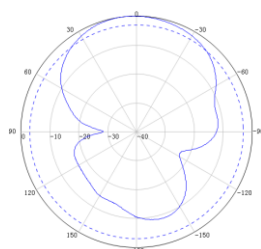

698-3800MHz MIMO Panel Antenna ( MPA-0738-VH8-N1i ):

Model	MPA-0738-VH8-N1i				
Frequency	698-806MHz	806-960MHz	1710-2700MHz	2200-2700MHz	3300-3800MHz
Polarization	Linear H / V				
Gain	6.0±0.5dBi	6.5±0.5dBi	7.0±0.5dBi	8.0±0.5dBi	8.0±0.5dBi
Horizontal Plane $\Theta_{HP}$	95±15	95±15	75±15	75±10	50±20
Vertical Plane $\Theta_{HP}$	65±10	65±10	55±15	55±15	55±15
Front-To-Back Ratio	10dB	18dB	20dB	15dB	12dB
Impedance	50Ω				
VSWR	≤ 1.8				
PIM	<-107dBc@2X33dBm				
MAX Input Power	50W				
Lightning protection	DC Ground				
Connector position	Bottom				
Connector Type	N-Female				
Weight	1.20kg				
Dimension (mm)	325×210×70				
Working Temperature	-40°C~+55°C				

Product Picture & Pattern:

Product Picture

Horizontal

Horizontal

Horizontal

Vertical  
900MHz

Vertical  
1710MHz

Vertical  
3500MHz