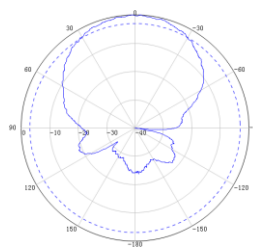

698-3800MHz MIMO Panel Antenna ( MPA-0738-VH8-N1i ):

Model	MPA-0738-VH8-N1i				
Frequency	698-806MHz	806-960MHz	1710-2700MHz	2200-2700MHz	3300-3800MHz
Polarization	Linear H / V				
Gain	6.0±0.5dBi	6.5±0.5dBi	7.0±0.5dBi	8.0±0.5dBi	8.0±0.5dBi
Horizontal Plane $\Theta_{HP}$	95±15	95±15	75±15	75±10	50±20
Vertical Plane $\Theta_{HP}$	65±10	65±10	55±15	55±15	55±15
Front-To-Back Ratio	10dB	18dB	20dB	15dB	12dB
Impedance	50Ω				
VSWR	≤ 1.8				
PIM	<-107dBc@2X33dBm				
MAX Input Power	50W				
Lightning protection	DC Ground				
Connector position	Bottom				
Connector Type	N-Female				
Weight	1.20kg				
Dimension (mm)	325×210×70				
Working Temperature	-40°C~+55°C				

Product Picture & Pattern:

Product Picture

Horizontal

Horizontal

Horizontal

Vertical  
900MHz

Vertical  
1710MHz

Vertical  
3500MHz